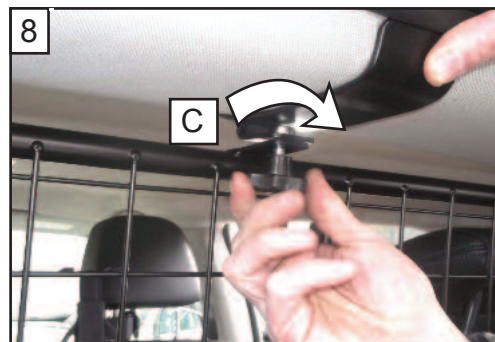

Opel Mokka Chevrolet Trax ab 2012

HUNDESCHUTZGITTER
EINBAUANLEITUNG

DOG GUARD
FITTING INSTRUCTION

PROTECTION CONTRE LES CHIENS
INSTRUCTIONS DE MONTAGE

HUNDEGITTER
MONTERINGSVEJLEDNING

CONJUNTO PROTECTOR
PARA PERROS
INSTRUCCIONES DE MONTAJE

KIT BARRIERA CANI
ISTRUZIONI DI MONTAGGIO

HUNDEVERNGITTER
MONTASJEVEILEDNING

HONDENBESCHERMINGSREK
INBOUWINSTRUKTIES

SATS HUNDSKYDD
MONTERINGSANVISNING

KOIRAN TURVARISTIKKO
ASENNUSOHJEET